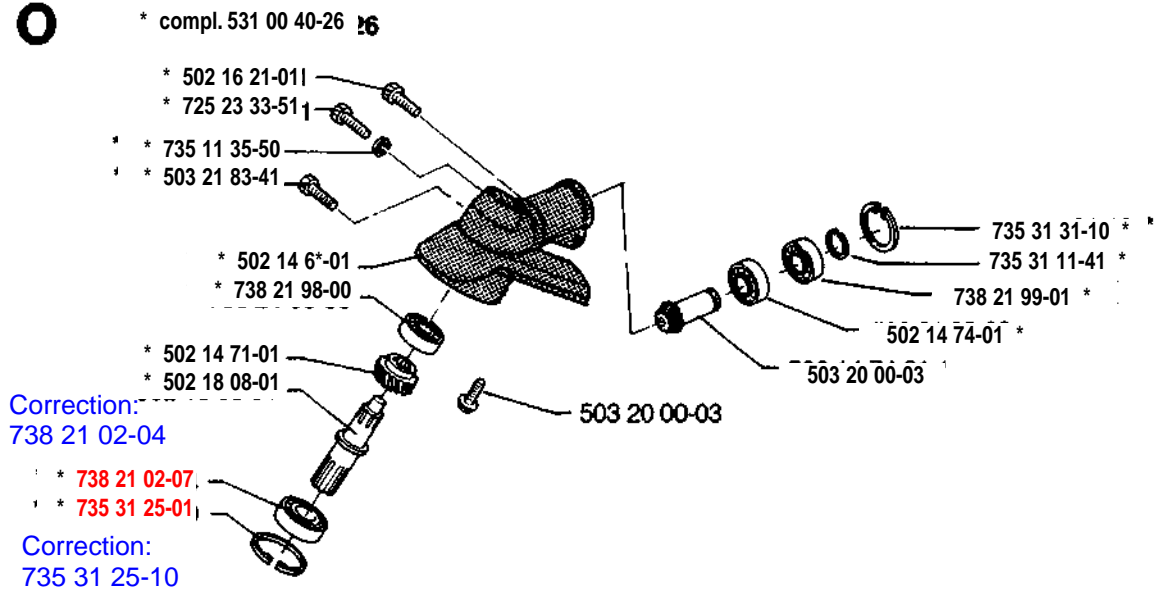

125/132RB

1.1993

Spare parts

Ersatzteile

Pièces détachées

Repuestos

Reservdelar

A

* compl 531 00 23-87

N

* compl. 502 18 14-01

L

O

M

* compl. 531 00 24-20 (132)
 * compl. 531 00 24-1* (125)